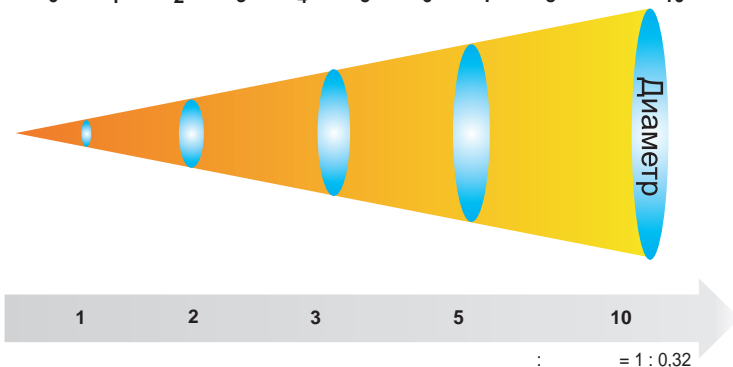

350°

90°

: 20, 25, 30 35 (35)
 (): 350°, 90°
 : 220 , 50/60

(1-3)

: 37,5 : 35 : 4
 : 35 , 220

- в жизни лампы: 6000 часов
- лампы: галогеновая
- световой поток: 3500 люмен
- температура изображения: 6000K
- критичные размеры: 340 x 200 x 120 мм
- с. дистанция: 35 метров

возможности применения:

BR35-02:

: = 1 : 0,32

: 34 20 12

: 1,5

: 2,3

: 0,008 ³/